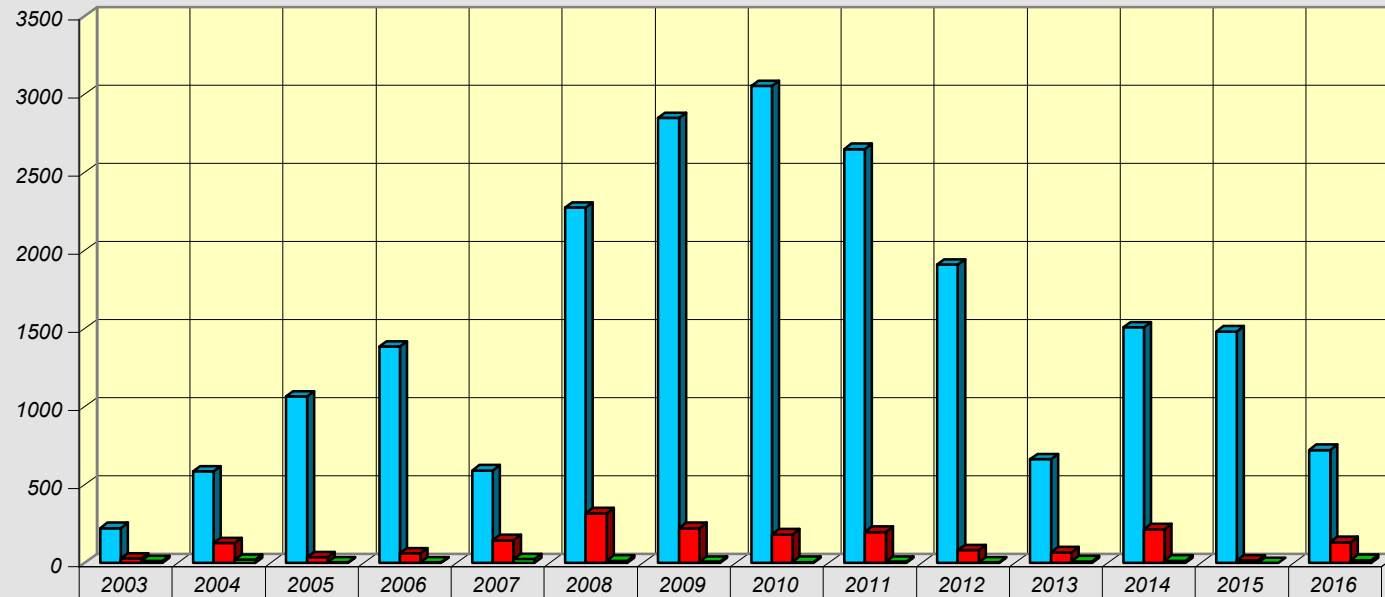

**ZOERSEL - OVERZETPLAATS**  
 2003-2008 : Eindhoven  
 2009-2016 : Eindhoven & Kluisbaan  
 Totaal aantal amfibieën

aantal dieren

	2003	2004	2005	2006	2007	2008	2009	2010	2011	2012	2013	2014	2015	2016
overgezet	224	587	1066	1386	592	2275	2848	3053	2650	1911	664	1507	1482	724
verkeersslachtoffer	29	126	37	63	145	318	224	183	199	81	68	216	16	133
percentage verkeersslachtoffer	13	21	3	5	24	14	8	6	8	4	10	14	1	18