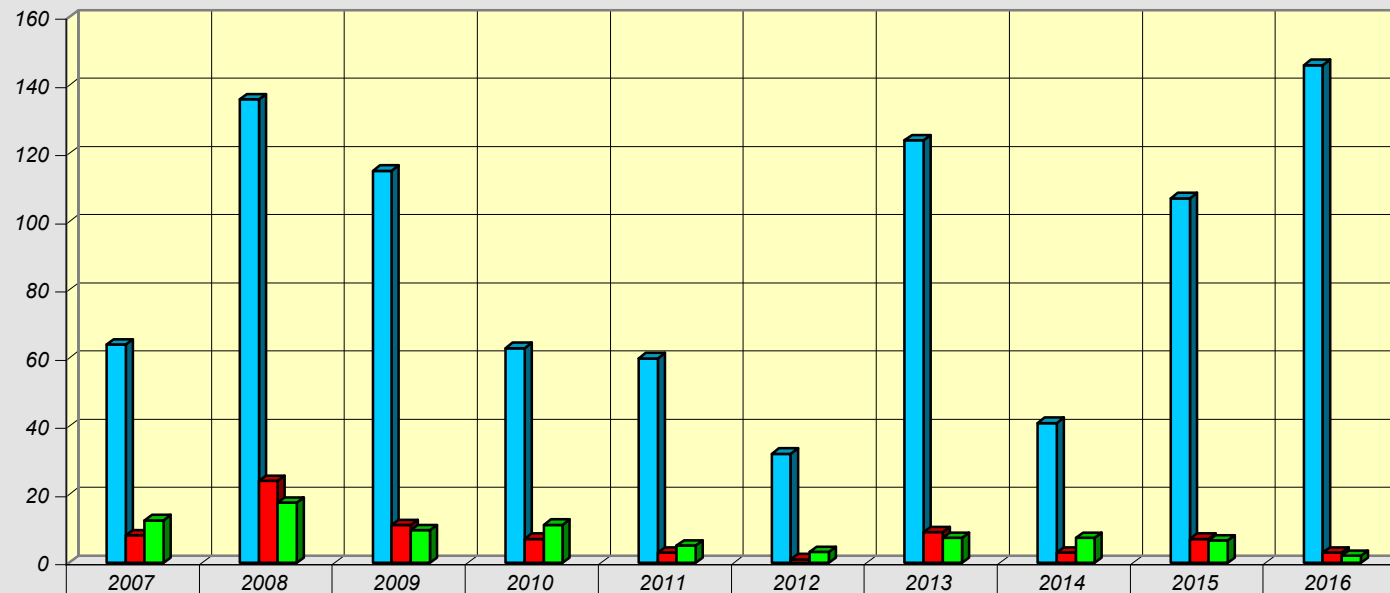

ZOERSEL - OVERZETPLAATS: SCHALMEIDREEF
Totaal aantal amfibieën

aantal
dieren

■ overgezet	64	136	115	63	60	32	124	41	107	146
■ verkeersslachtoffer	8	24	11	7	3	1	9	3	7	3
■ percentage verkeersslachtoffer	13	18	10	11	5	3	7	7	7	2