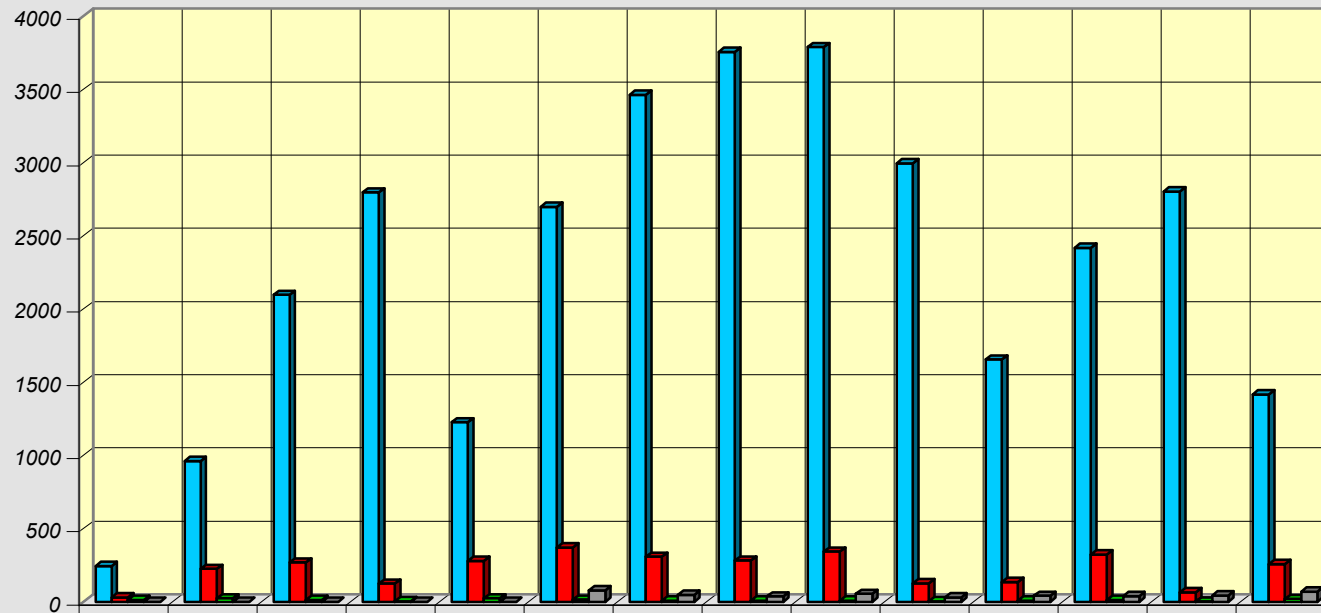

ZOERSEL - OVERZETPLAATSEN
DRENGEL & ZANDSTRAAT - Eindhoven & KLUISBAAN
 Totaal aantal amfibieën - Verkeersslachtoffers - Overzetperiode

aantal dieren

	2003	2004	2005	2006	2007	2008	2009	2010	2011	2012	2013	2014	2015	2016
overgezet	244	962	2096	2796	1226	2697	3463	3755	3789	2996	1655	2417	2803	1416
verkeersslachtoffer	30	224	268	124	280	372	308	281	342	126	136	323	66	258
percentage verkeersslachtoffer	12	23	13	4	23	14	9	8	9	4	8	13	2	18
aantal dagen overgezet	0	0	0	0	0	77	47	37	54	30	40	38	42	70