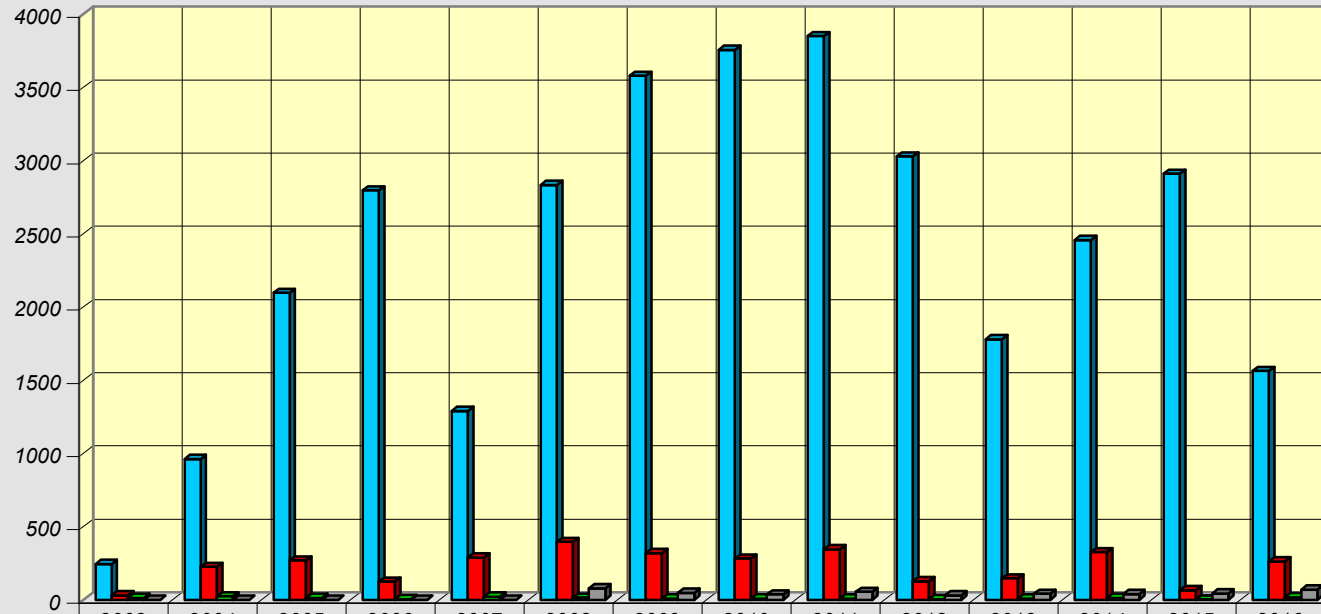

**ZOERSEL - OVERZETPLAATSEN  
DRENGEL & ZANDSTRAAT - EINHOVEN & KLUISBAAN - SCHALMEIDREEF**  
Totaal aantal amfibieën - Verkeersslachtoffers - Overzetperiode

aantal dieren

	2003	2004	2005	2006	2007	2008	2009	2010	2011	2012	2013	2014	2015	2016
overgezet	244	962	2096	2796	1290	2833	3578	3755	3849	3028	1779	2458	2910	1562
verkeersslachtoffer	30	224	268	124	288	396	319	281	345	127	145	326	66	261
percentage verkeersslachtoffer	12	23	13	4	22	14	9	7	9	4	8	13	2	17
aantal dagen overgezet	0	0	0	0	0	77	47	37	54	30	40	38	42	70