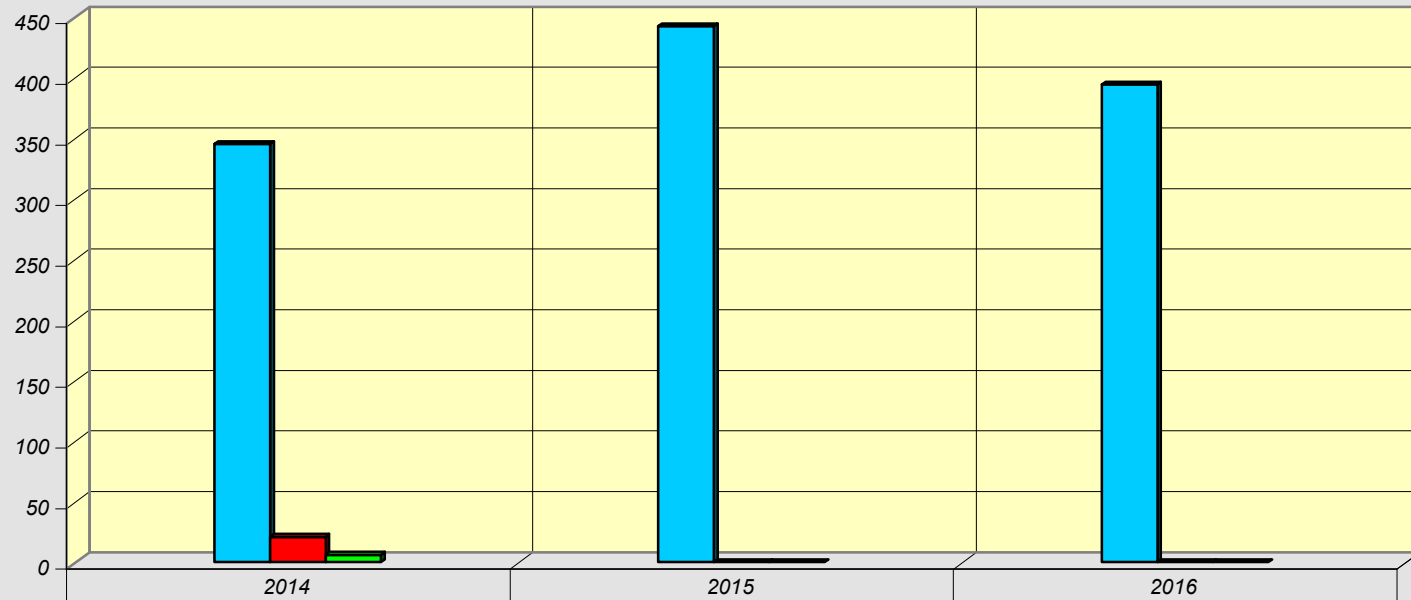

**ZOERSEL - OVERZETPLAATS
SALPHENSEBAAN**
Totaal aantal amfibieën

aantal
dieren

overgezet	345	442	394
verkeersslachtoffer	21	0	0
percentage verkeersslachtoffer	6	0	0