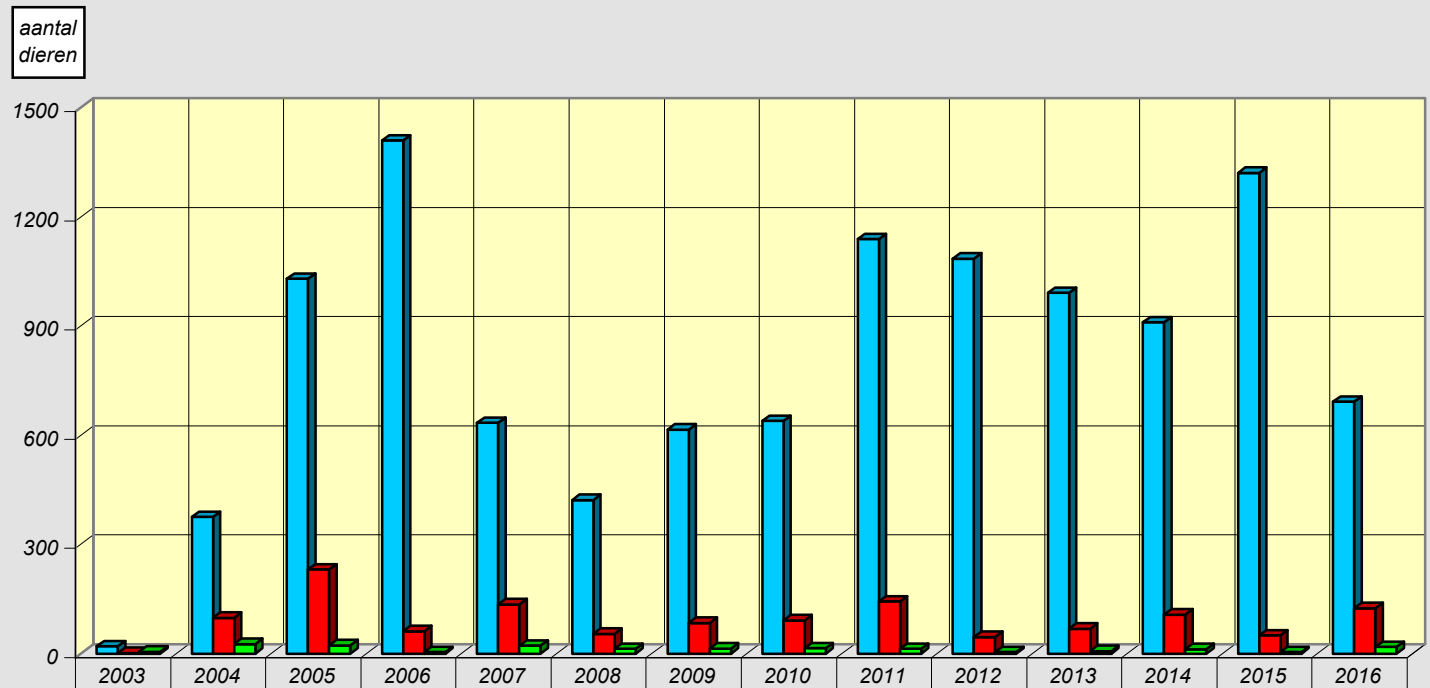

**ZOERSEL - OVERZETPLAATS: ZANDSTRAAT & DRENGEL**  
 Totaal aantal amfibieën

	2003	2004	2005	2006	2007	2008	2009	2010	2011	2012	2013	2014	2015	2016
overgezet	20	375	1030	1410	634	422	615	639	1139	1085	991	910	1321	692
verkeersslachtoffer	1	98	231	61	135	54	84	91	143	45	68	107	50	125
percentage verkeersslachtoffer	5	26	22	4	21	13	14	14	13	4	7	12	4	18