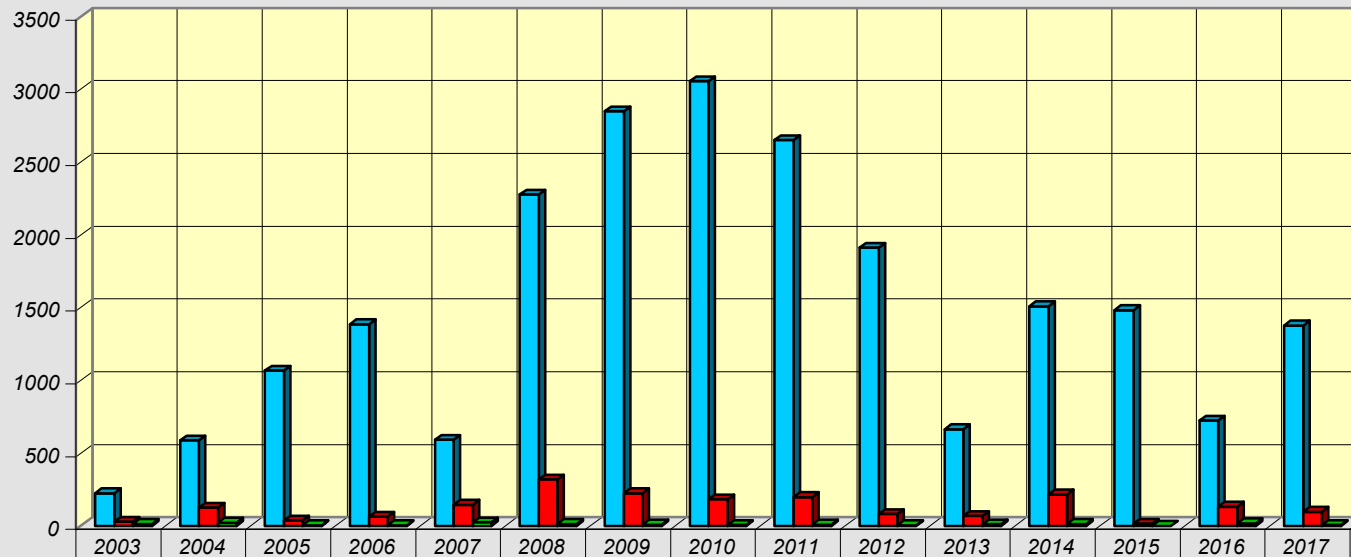

**ZOERSEL - OVERZETPLAATS**  
 2003-2008 : Eindhoven  
 2009-2017 : Eindhoven & Kluisbaan  
 Totaal aantal amfibieën

aantal  
dieren

overgezet	224	587	1066	1386	592	2275	2848	3053	2650	1911	664	1507	1482	724	1377
verkeersslachtoffer	29	126	37	63	145	318	224	183	199	81	68	216	16	133	97
percentage verkeersslachtoffer	13	21	3	5	24	14	8	6	8	4	10	14	1	18	7