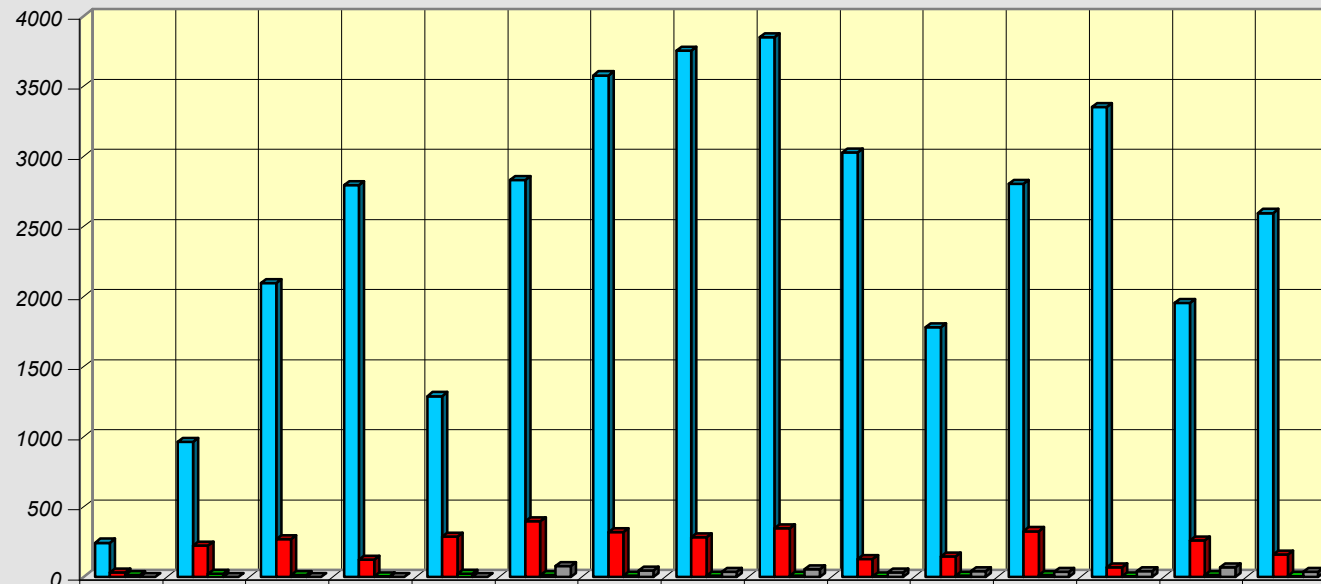

ZOERSEL - OVERZETPLAATSEN
DRENGEL & ZANDSTRAAT - Eindhoven & KLUISBAAN - SALPHENSE BAAN
(inclusief Schalmeydreef tot 2016)
Totaal aantal amfibieën - Verkeersslachtoffers - Overzetperiode

aantal
dieren

	2003	2004	2005	2006	2007	2008	2009	2010	2011	2012	2013	2014	2015	2016	2017
overgezet	244	962	2096	2796	1290	2833	3578	3755	3849	3028	1779	2803	3352	1956	2596
verkeersslachtoffer	30	224	268	124	288	396	319	281	345	127	145	326	66	261	161
percentage verkeersslachtoffer	12	23	13	4	22	14	9	7	9	4	8	12	2	13	6
aantal dagen overgezet	0	0	0	0	0	77	47	37	54	30	40	38	42	70	38