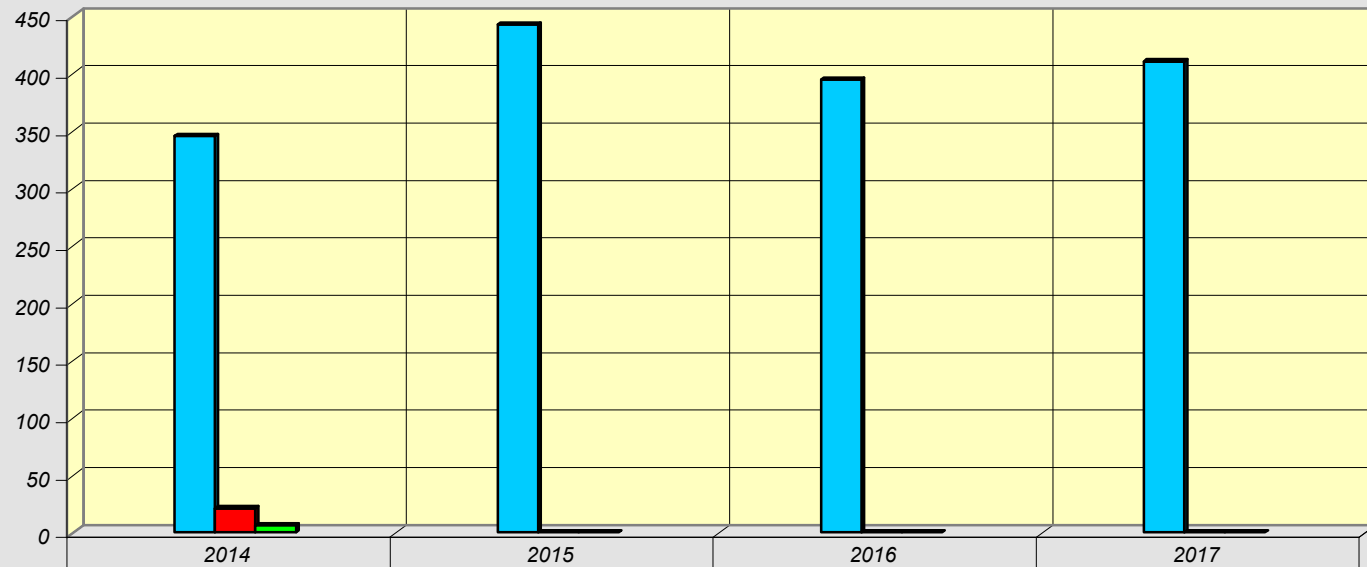

**ZOERSEL - OVERZETPLAATS
SALPHENSEBAAN**
Totaal aantal amfibieën

aantal
dieren

overgezet	345	442	394	410
verkeersslachtoffer	21	0	0	0
percentage verkeersslachtoffer	6	0	0	0