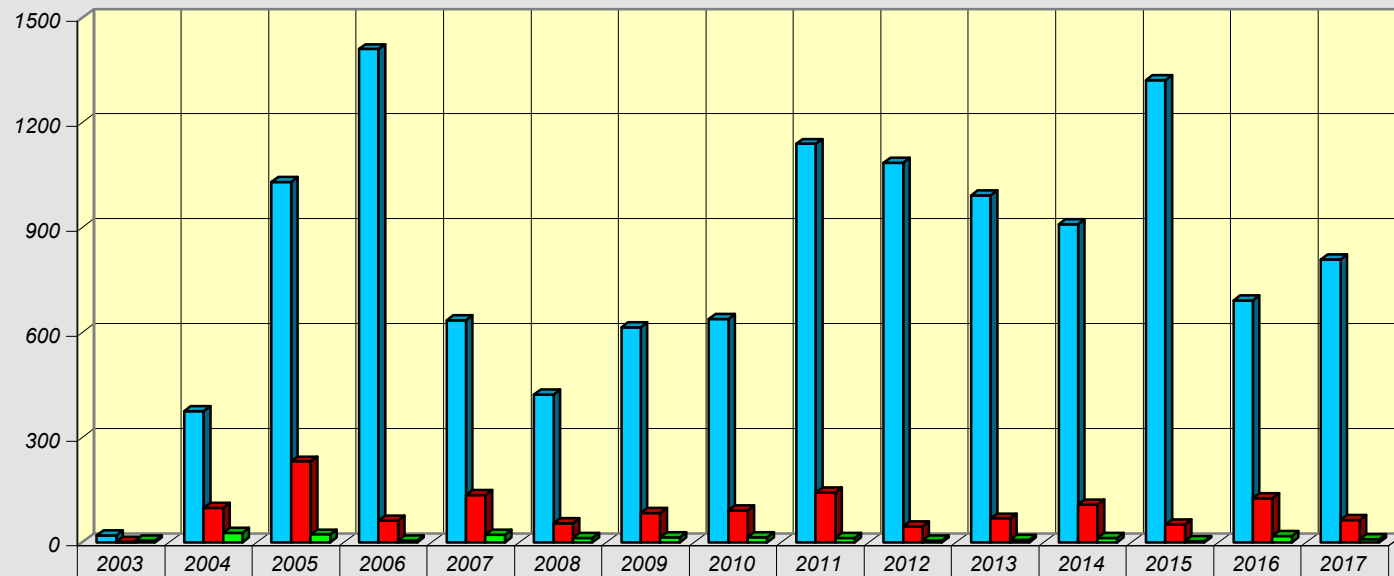

ZOERSEL - OVERZETPLAATS: ZANDSTRAAT & DRENGEL
Totaal aantal amfibieën

aantal
dieren

■ overgezet	20	375	1030	1410	634	422	615	639	1139	1085	991	910	1321	692	809
■ verkeersslachtoffer	1	98	231	61	135	54	84	91	143	45	68	107	50	125	64
■ percentage verkeersslachtoffer	5	26	22	4	21	13	14	14	13	4	7	12	4	18	8