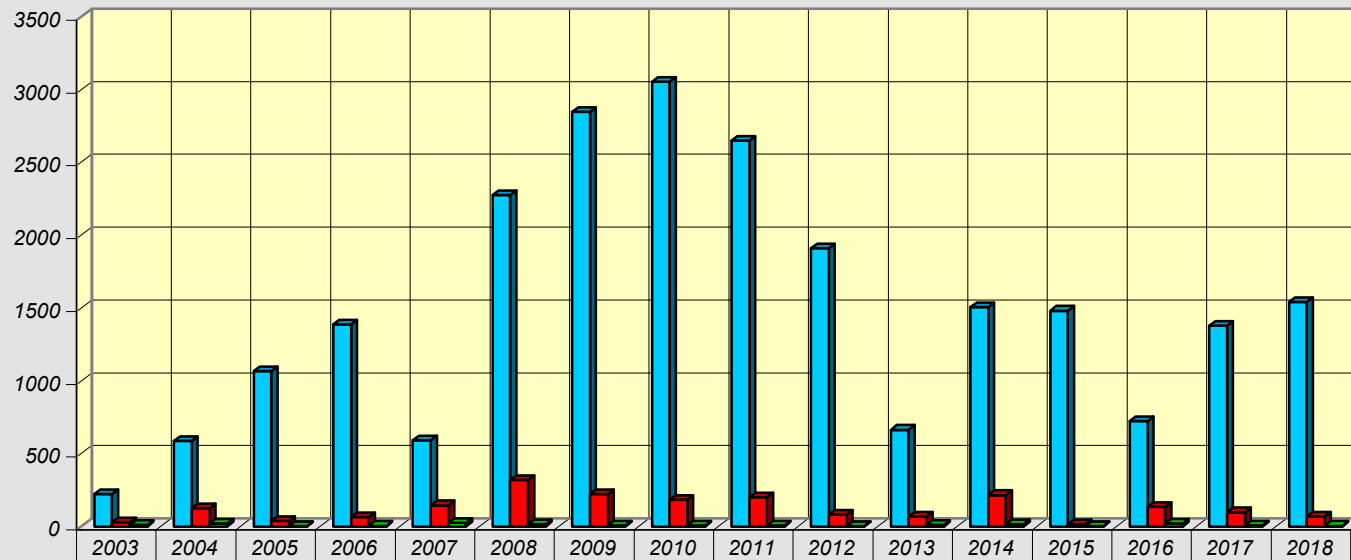

ZOERSEL - OVERZETPLAATS
 2003-2008 : Eindhoven
 2009-2018 : Eindhoven & Kluisbaan
 Totaal aantal amfibieën

aantal
dieren

■ overgezet	224	587	1066	1386	592	2275	2848	3053	2650	1911	664	1507	1482	724	1377	1541
■ verkeersslachtoffer	29	126	37	63	145	318	224	183	199	81	68	216	16	133	97	69
■ percentage verkeersslachtoffer	13	21	3	5	24	14	8	6	8	4	10	14	1	18	7	4