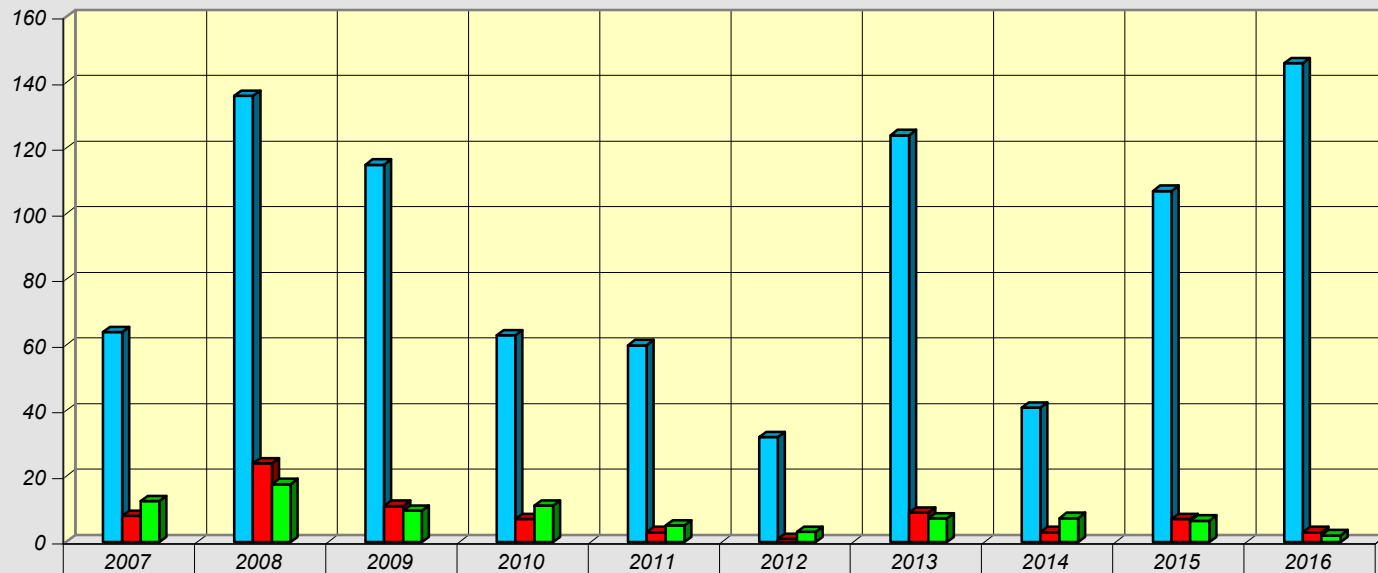

ZOERSEL - OVERZETPLAATS: SCHALMEIDREEF
 Totaal aantal amfibieën
 (overzetcactie beëindigd in 2016)

aantal
dieren

overgezet	64	136	115	63	60	32	124	41	107	146
verkeersslachtoffer	8	24	11	7	3	1	9	3	7	3
percentage verkeersslachtoffer	13	18	10	11	5	3	7	7	7	2