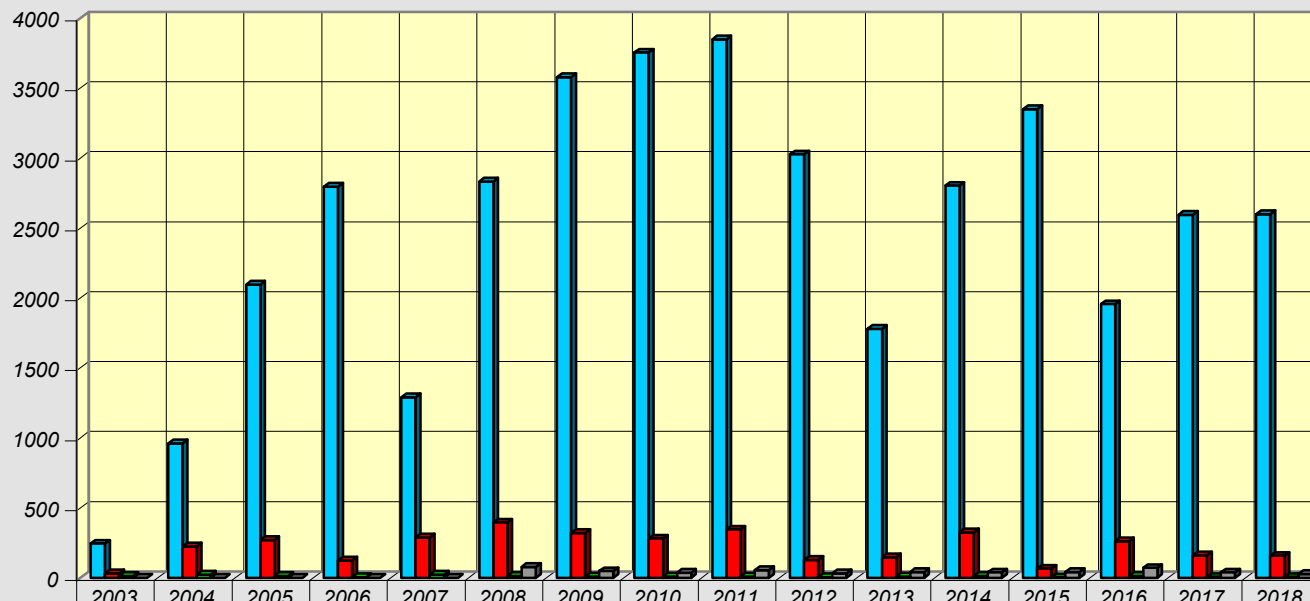

ZOERSEL - OVERZETPLAATSEN
DRENGEL & ZANDSTRAAT - Eindhoven & KLUISBAAN - SALPHENSE BAAN
 Totaal aantal amfibieën - Verkeersslachtoffers - Overzetperiode

aantal dieren

	2003	2004	2005	2006	2007	2008	2009	2010	2011	2012	2013	2014	2015	2016	2017	2018
overgezet	244	962	2096	2796	1290	2833	3578	3755	3849	3028	1779	2803	3352	1956	2596	2600
verkeersslachtoffer	30	224	268	124	288	396	319	281	345	127	145	326	66	261	161	157
percentage verkeersslachtoffer	12	23	13	4	22	14	9	7	9	4	8	12	2	13	6	6
aantal dagen overgezet	0	0	0	0	0	77	47	37	54	30	40	38	42	70	38	27