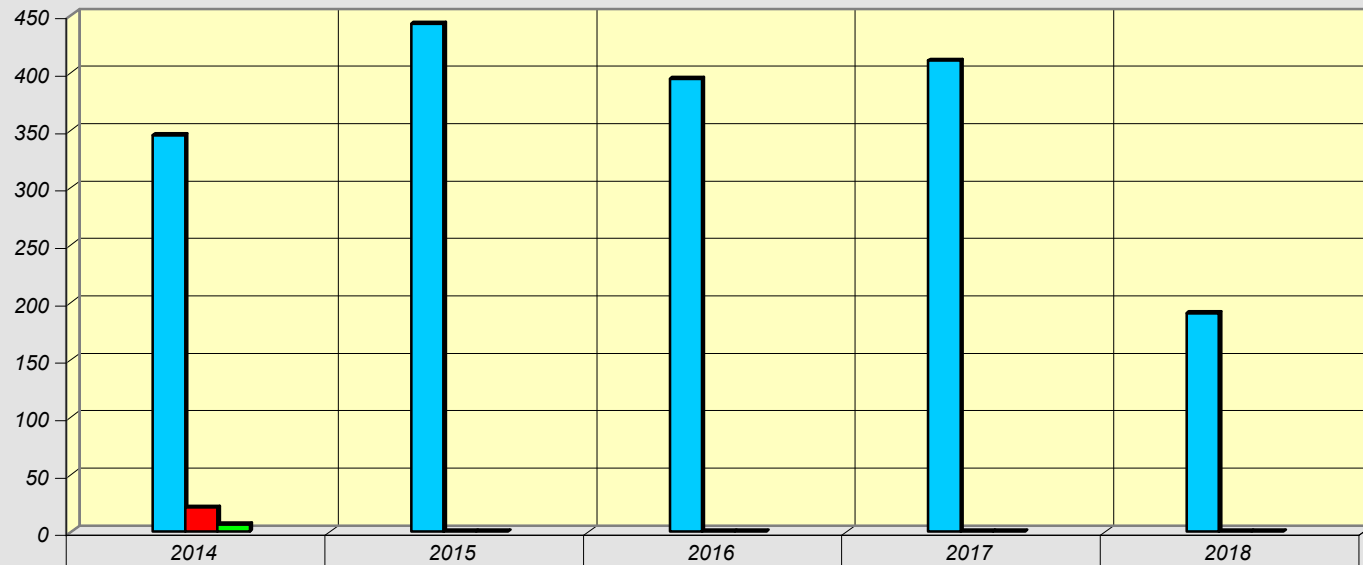

**ZOERSEL - OVERZETPLAATS
SALPHENSEBAAN**
Totaal aantal amfibieën

aantal
dieren

■ overgezet	345	442	394	410	190
■ verkeersslachtoffer	21	0	0	0	0
■ percentage verkeersslachtoffer	6	0	0	0	0