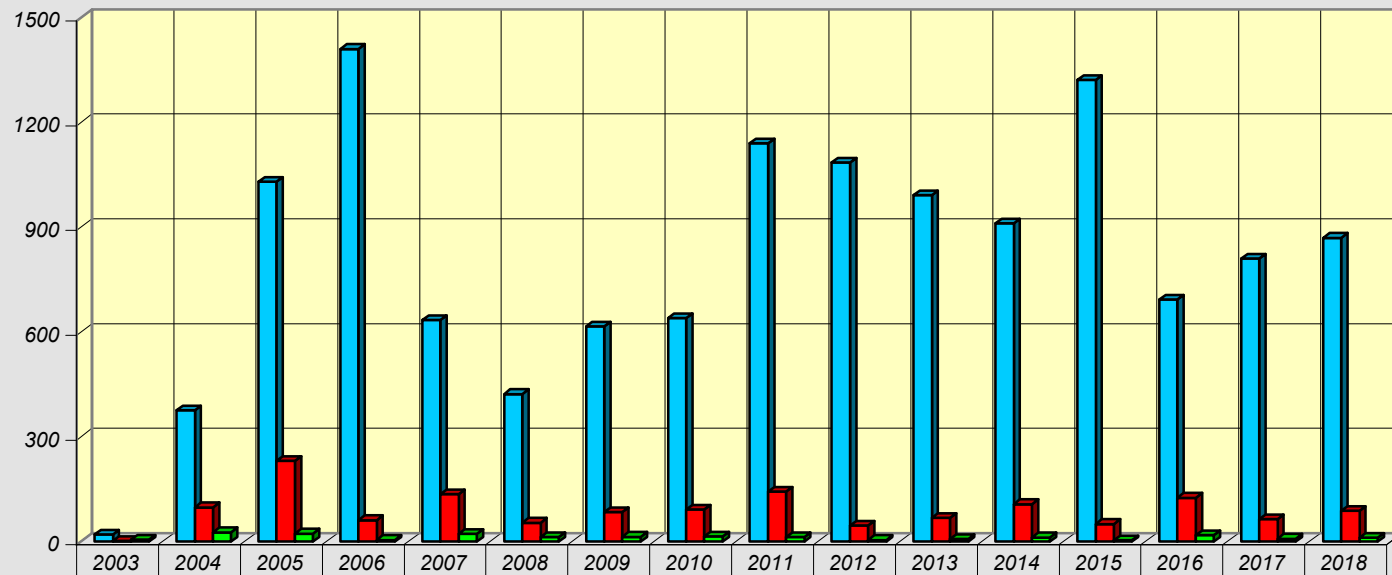

ZOERSEL - OVERZETPLAATS: ZANDSTRAAT & DRENGEL
 Totaal aantal amfibieën

aantal
dieren

■ overgezet	20	375	1030	1410	634	422	615	639	1139	1085	991	910	1321	692	809	869
■ verkeersslachtoffer	1	98	231	61	135	54	84	91	143	45	68	107	50	125	64	88
■ percentage verkeersslachtoffer	5	26	22	4	21	13	14	14	13	4	7	12	4	18	8	10